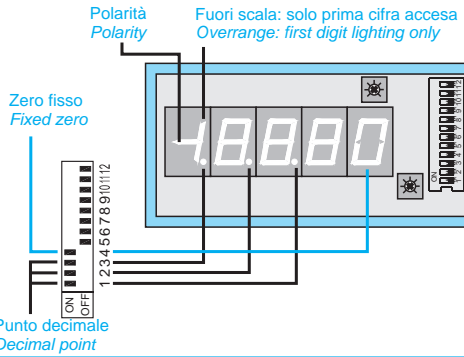

Vista frontale - Front view

Normalmente preimpostato per fondo scala 1999A - Factory full scale preset at 1999A

IMPOSTAZIONE FONDO SCALA AMPERE - AMPERE FULL SCALE SETTING

0,200A	2,00A	20,0A	200A	2000A
0,250A	2,50A	25,0A	250A	2500A
0,300A	3,00A	30,0A	300A	3000A
0,400A	4,00A	40,0A	400A	4000A
0,500A	5,00A	50,0A	500A	5000A
0,600A	6,00A	60,0A	600A	6000A
0,750A	7,50A	75,0A	750A	7500A
0,800A	8,00A	80,0A	800A	8000A
1,000A	10,0A	100,0A	1000A	10000A
1,200A	12,00A	120,0A	1200A	12000A
1,250A	12,50A	125,0A	1250A	12500A
1,500A	15,00A	150,0A	1500A	15000A
1,600A	16,00A	160,0A	1600A	16000A
1,999A	19,99A	199,9A	1999A	19990A

Schema inserzione - Wiring diagram

Impostazione dip-switch frontali per visualizzazione 600V c.a.
600V AC full scale front dip-switch setting.

Dimensioni ingombro - Overall dimensions