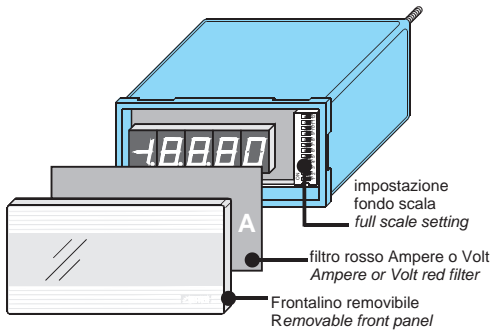

Vista frontale - Front view

Normalmente preimpostato per fondo scala 1999A - Factory full scale preset at 1999A

IMPOSTAZIONE FONDO SCALA AMPERE - AMPERE FULL SCALE SETTING

0,200A	2,00A	20,0A	200A	2000A
0,250A	2,50A	25,0A	250A	2500A
0,300A	3,00A	30,0A	300A	3000A
0,400A	4,00A	40,0A	400A	4000A
0,500A	5,00A	50,0A	500A	5000A
0,600A	6,00A	60,0A	600A	6000A
0,750A	7,50A	75,0A	750A	7500A
0,800A	8,00A	80,0A	800A	8000A
1,000A	10,0A	100,0A	1000A	10000A
1,200A	12,00A	120,0A	1200A	12000A
1,250A	12,50A	125,0A	1250A	12500A
1,500A	15,00A	150,0A	1500A	15000A
1,600A	16,00A	160,0A	1600A	16000A
1,999A	19,99A	199,9A	1999A	19990A

Schema inserzione - Wiring diagram

Impostazione dip-switch frontali per visualizzazione 600V c.a.
600V AC full scale front dip-switch setting.

Dimensioni ingombro - Overall dimensions