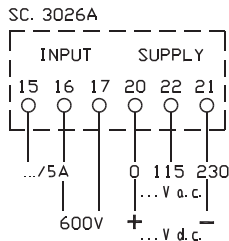

Vista frontale - Front view

Normalmente preimpostato per fondo scala 1999A - Factory full scale preset at 1999A

IMPOSTAZIONE FONDO SCALA AMPERE - AMPERE FULL SCALE SETTING

0,200A	2,00A	20,0A	200A	2000A
0,250A	2,50A	25,0A	250A	2500A
0,300A	3,00A	30,0A	300A	3000A
0,400A	4,00A	40,0A	400A	4000A
0,500A	5,00A	50,0A	500A	5000A
0,600A	6,00A	60,0A	600A	6000A
0,750A	7,50A	75,0A	750A	7500A
0,800A	8,00A	80,0A	800A	8000A
1,000A	10,0A	100,0A	1000A	10000A
1,200A	12,00A	120,0A	1200A	12000A
1,250A	12,50A	125,0A	1250A	12500A
1,500A	15,00A	150,0A	1500A	15000A
1,600A	16,00A	160,0A	1600A	16000A
1,999A	19,99A	199,9A	1999A	19990A

Schema inserzione - Wiring diagram

Impostazione dip-switch frontali per visualizzazione 600V c.a.
600V AC full scale front dip-switch setting.

Dimensioni ingombro - Overall dimensions