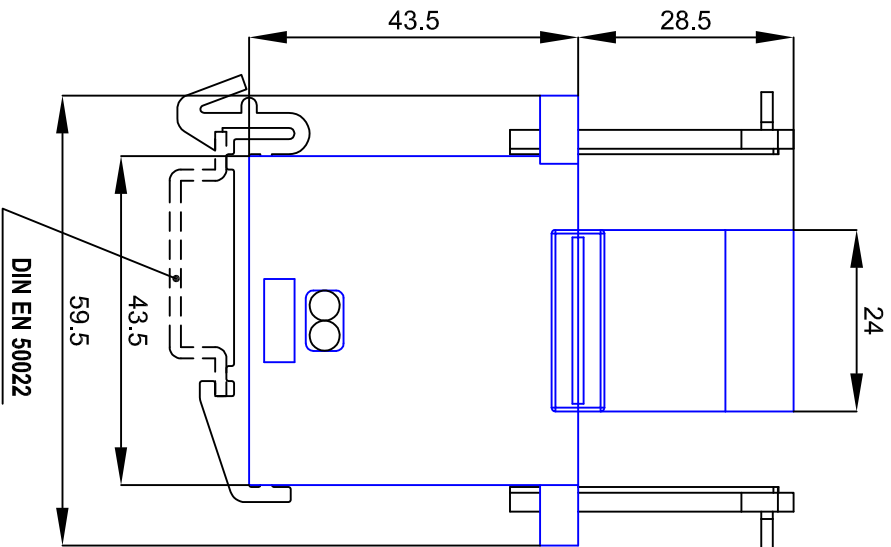

EDIZ.
4

EDIZ.
3

mod.UTDRK.DWG

EDIZ.
2

EDIZ.
1

Viale Europa, 12 - 20093 Cologno Monzese (MILANO) ITALY
Tel. 02-27302828 - Fax 02-25391518 - www.frer.it - frersale@frer.it - frerexport@frer.it

DIS.

R.P.

EDIZ. DATA

0 03/02/21

DIMENSIONI D'INGOMBRO PER:

OVERALL DIMENSIONS FOR:

MINI TA APPRIBILE TAA029

SPLIT.CORE MINI CT TAA029

SCALA

1:1

DOC.N.

UTDINI0439.0.DWG

PROPRIETA' FRER - IL PRESENTE DOCUMENTO NON PUO' ESSERE UTILIZZATO SENZA LA NOSTRA AUTORIZZAZIONE