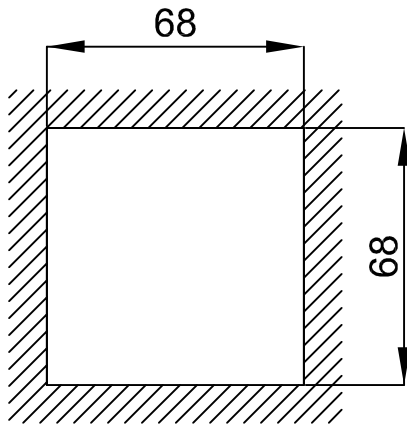

EDIZ.  
4

EDIZ.  
3

mod. UTDIN. DWG

EDIZ.  
2

EDIZ.  
1

DIS. / DES.

DIMENSIONI D'INGOMBRO PER:  
OVERALL DIMENSIONS FOR:

SCALA / SCALE

R.P.

EDIZ. DATA

0 03/02/21

DIMENSIONI D'INGOMBRO PER:

OVERALL DIMENSIONS FOR:

MINI TA APPRIBILE TAA029

SPLIT.CORE MINI CT TAA029

SCALA

EDIZ.

DATA/DATE

0 03/02/21

DIMENSIONI D'INGOMBRO PER:  
OVERALL DIMENSIONS FOR:

MINI TA APRIBILE TAA018

SPLIT.CORE MINI CT TAA018

SCALA/SCALE

1:1