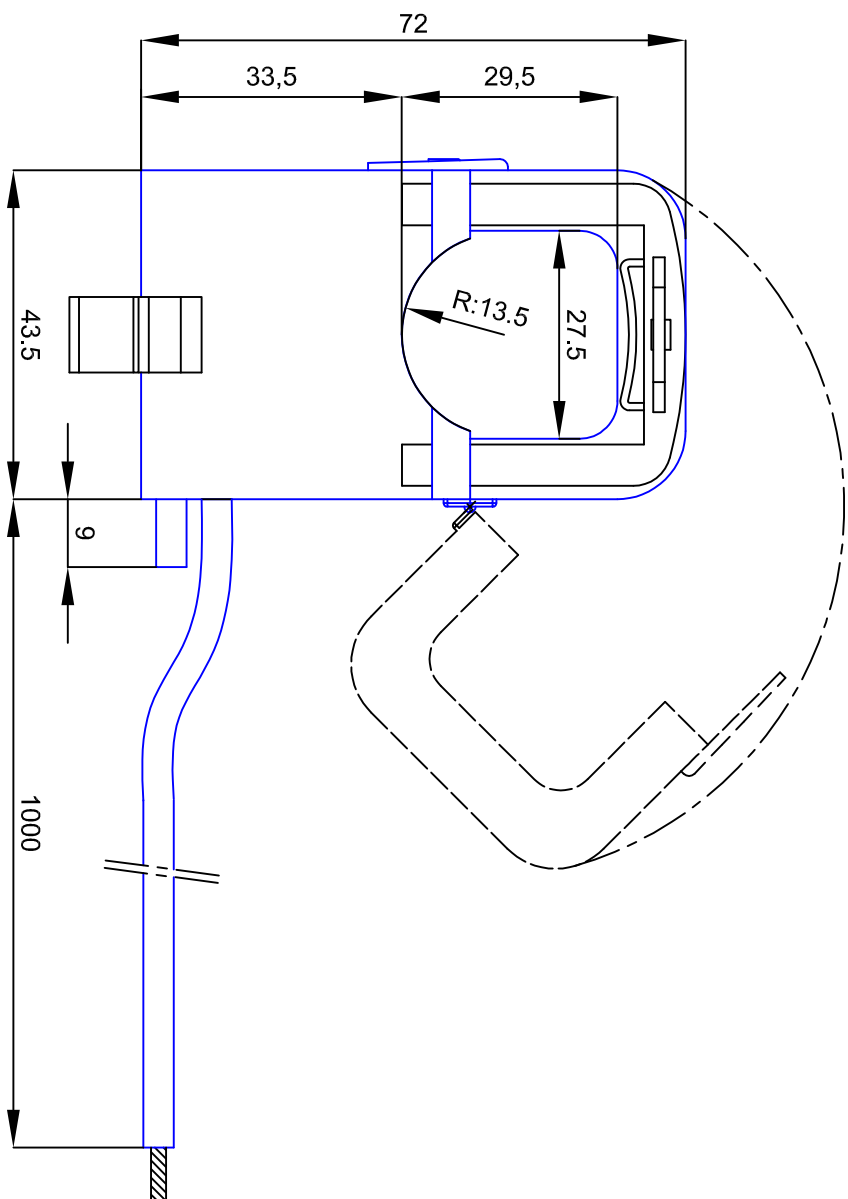

EDIZ.
4

EDIZ.
3

mod.UTDRK.DWG

EDIZ.
2

EDIZ.
1

Viale Europa, 12 - 20093 Cologno Monzese (MILANO) ITALY
Tel. 02-27302828 - Fax 02-25391518 - www.frer.it - frersale@frer.it - frerexport@frer.it

DIS.

R.P.

EDIZ. DATA

0 03/02/21

DIMENSIONI D'INGOMBRO PER:

OVERALL DIMENSIONS FOR:

MINI TA APPRIBILE TAA029

SPLIT.CORE MINI CT TAA029

SCALA

1:1

DOC.N.

UTDINI0439.0.DWG

PROPRIETA' FRER - IL PRESENTE DOCUMENTO NON PUO' ESSERE UTILIZZATO SENZA LA NOSTRA AUTORIZZAZIONE