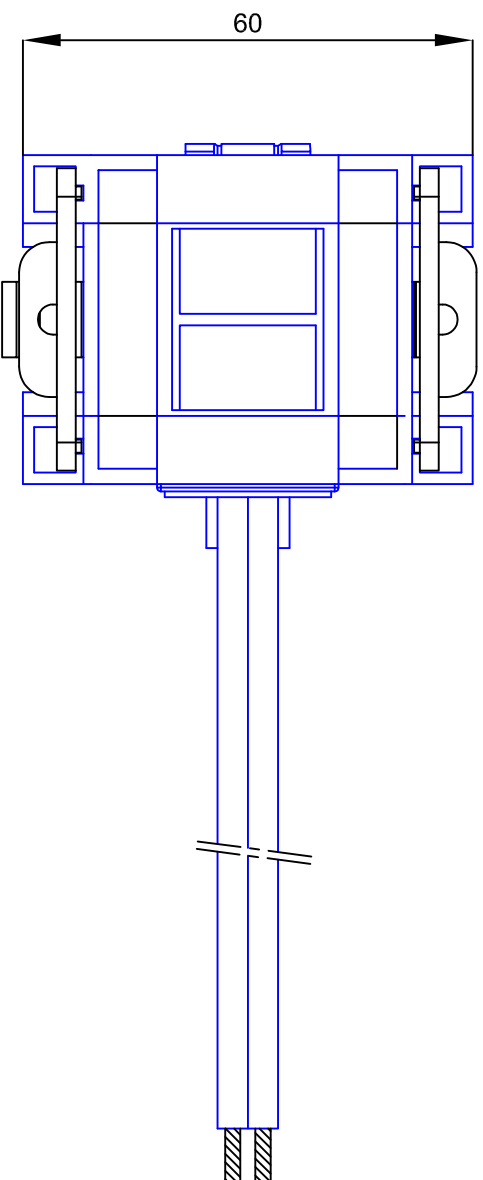

EDIZ.
4

EDIZ.
3

mod.UTDRK.DWG

EDIZ.
2

EDIZ.
1

Viale Europa, 12 - 20093 Cologno Monzese (MILANO) ITALY
Tel. 02-27302828 - Fax 02-25391518 - www.frer.it - frersale@frer.it - frerexport@frer.it

DIS.

R.P.

EDIZ. DATA

0 03/02/21

DIMENSIONI D'INGOMBRO PER:

OVERALL DIMENSIONS FOR:

MINI TA APPRIBILE TAA029

SPLIT.CORE MINI CT TAA029

SCALA

1:1

DOC.N.

UTDINI0439.0.DWG

PROPRIETA' FRER - IL PRESENTE DOCUMENTO NON PUO' ESSERE UTILIZZATO SENZA LA NOSTRA AUTORIZZAZIONE