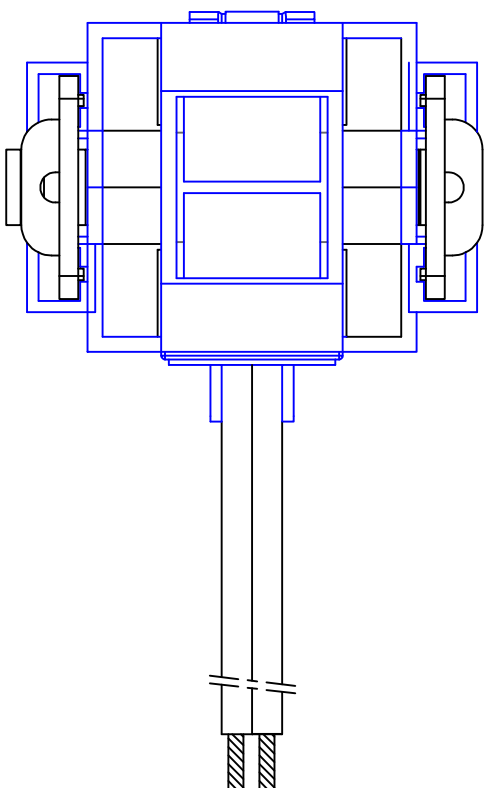

R.P.

EDIZ. DATA

0 03/02/21

DIMENSIONI D'INGOMBRO PER:

OVERALL DIMENSIONS FOR:

MINI TA APPRIBILE TAA029

SPLIT.CORE MINI CT TAA029

SCALA

EDIZ.  
1

Viale Europa, 12 - 20093 Cologno Monzese (MILANO) ITALY  
 Tel. 02-27302828 - Fax 02-25391518 - www.frer.it - frersale@frer.it - frerexport@frer.it

DIS. DIMENSIONI D'INGOMBRO PER:  
 OVERALL DIMENSIONS FOR:

R.P. MINI TA APPRIBILE TAA019

EDIZ. DATA SPLIT.CORE MINI CT TAA019

0 05/02/21

SCALA

1:1

DOC.N.

UTDINI0438.0.DWG

PROPRIETA' FRER - IL PRESENTE DOCUMENTO NON PUO' ESSERE UTILIZZATO SENZA LA NOSTRA AUTORIZZAZIONE

EDIZ.

DATA/DATE

0 03/02/21

DIMENSIONI D'INGOMBRO PER:  
OVERALL DIMENSIONS FOR:

MINI TA APRIBILE TAA018

SPLIT.CORE MINI CT TAA018

SCALA/SCALE

1:1