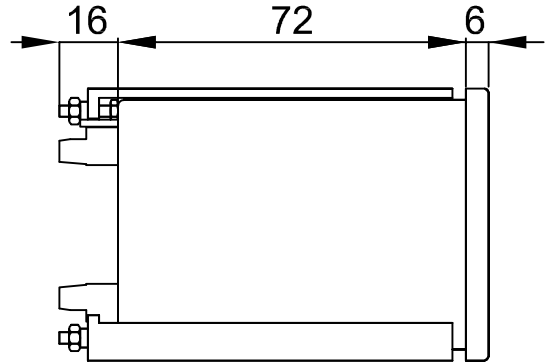

EDIZ.  
4

EDIZ.  
3

mod. UTDIN. DWG

EDIZ.  
2

EDIZ.  
1

DIS. / DES.

DIMENSIONI D'INGOMBRO PER:  
OVERALL DIMENSIONS FOR:

SCALA / SCALE

R.P.

EDIZ. DATA

0 03/02/21

DIMENSIONI D'INGOMBRO PER:

OVERALL DIMENSIONS FOR:

MINI TA APPRIBILE TAA029

SPLIT.CORE MINI CT TAA029

SCALA

EDIZ.

DATA/DATE

0 03/02/21

DIMENSIONI D'INGOMBRO PER:  
OVERALL DIMENSIONS FOR:

MINI TA APRIBILE TAA018

SPLIT.CORE MINI CT TAA018

SCALA/SCALE

1:1