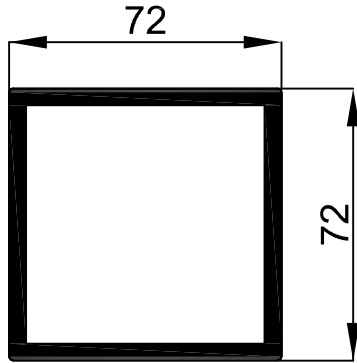

EDIZ.  
4

EDIZ.  
3

mod. UTDIN. DWG

EDIZ.  
2

EDIZ.  
1

DIS. / DES.

DIMENSIONI D'INGOMBRO PER:  
OVERALL DIMENSIONS FOR:

SCALA / SCALE

R.P.

EDIZ. DATA

0 03/02/21

DIMENSIONI D'INGOMBRO PER:

OVERALL DIMENSIONS FOR:

MINI TA APPRIBILE TAA029

SPLIT.CORE MINI CT TAA029

SCALA

EDIZ.

DATA/DATE

0 03/02/21

DIMENSIONI D'INGOMBRO PER:  
OVERALL DIMENSIONS FOR:

MINI TA APRIBILE TAA018

SPLIT.CORE MINI CT TAA018

SCALA/SCALE

1:1