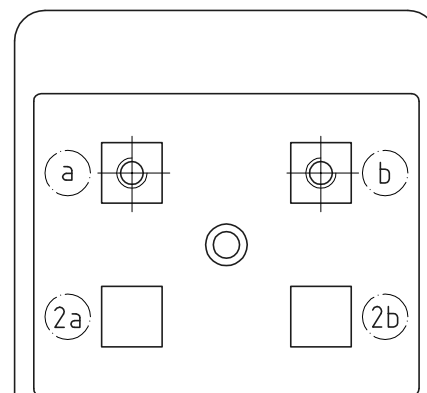

SIGLATURA MORSETTI - TERMINALS MARKING

PRIMARIO N°1
PRIMARY No1

PRIMARIO N°2
PRIMARY No2

PRIMARIO N°3
PRIMARY No3

SECONDARIO N°1
SECONDARY No1

SECONDARIO N°2
SECONDARY No2

SECONDARIO N°3
SECONDARY No3

DIMENSIONI LAMIERINI
MAGNETIC SHEET DIMENSIONS

- COD. TTV020xxxXxx - 100x86
- COD. TTV020xxxVxx - 100x86
- COD. TTV020xxxJxx - 96x80
- COD. TTV020xxxUxx - 96x80
- COD. TTV020xxxKxx - 100x86
- COD. TTV020xxxLxx - 100x86
- COD. TTV020xxxTxx - 100x86
- COD. TTV020xxxSxx - 100x86