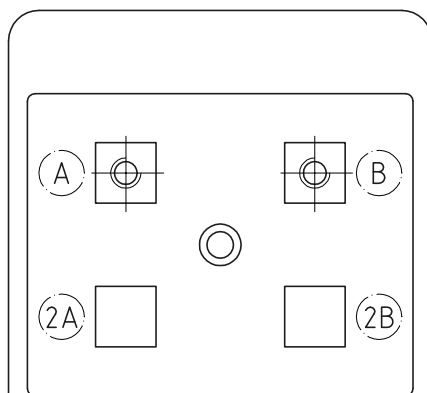

EDIZ. 4

EDIZ. 3

EDIZ. 2

EDIZ. 1

MODIFICATE QUOTE

modULINDWG

FASTON 6,3 x 0,8

M4

SIGLATURA MORSETTI - TERMINALS MARKING

PRIMARIO N°1
PRIMARY No1

PRIMARIO N°2
PRIMARY No2

PRIMARIO N°3
PRIMARY No3

SECONDARIO N°1
SECONDARY No1

SECONDARIO N°2
SECONDARY No2

SECONDARIO N°3
SECONDARY No3

DIMENSIONI LAMIERINI
MAGNETIC SHEET DIMENSIONS

- COD. TTV020xxxXxx - 100x86
- COD. TTV020xxxVxx - 100x86
- COD. TTV020xxxJxx - 96x80
- COD. TTV020xxxUxx - 96x80
- COD. TTV020xxxKxx - 100x86
- COD. TTV020xxxLxx - 100x86
- COD. TTV020xxxTxx - 100x86
- COD. TTV020xxxSxx - 100x86