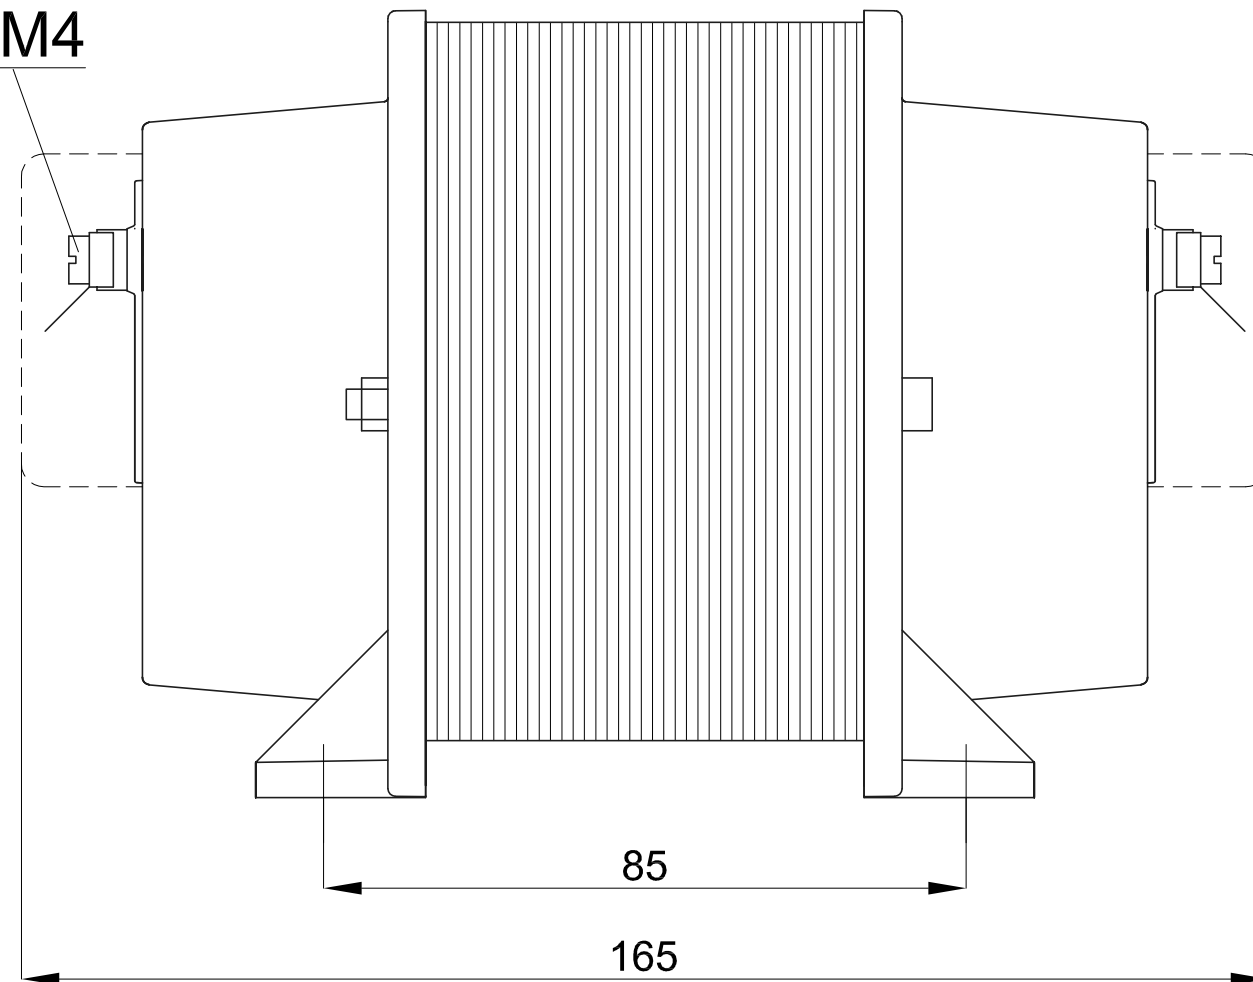

EDIZ. 4

EDIZ. 3

EDIZ. 2

EDIZ. 1

MODIFICATE QUOTE

modULINDWG

FASTON 6,3 x 0,8

M4

SIGLATURA MORSETTI - TERMINALS MARKING

PRIMARIO N°1
PRIMARY No1

PRIMARIO N°2
PRIMARY No2

PRIMARIO N°3
PRIMARY No3

SECONDARIO N°1
SECONDARY No1

SECONDARIO N°2
SECONDARY No2

SECONDARIO N°3
SECONDARY No3

DIMENSIONI LAMIERINI
MAGNETIC SHEET DIMENSIONS

- COD. TTV020xxxXxx - 100x86
- COD. TTV020xxxVxx - 100x86
- COD. TTV020xxxJxx - 96x80
- COD. TTV020xxxUxx - 96x80
- COD. TTV020xxxKxx - 100x86
- COD. TTV020xxxLxx - 100x86
- COD. TTV020xxxTxx - 100x86
- COD. TTV020xxxSxx - 100x86

SCALA 1:1
DOC.N. UTDINI0165.1.DWG