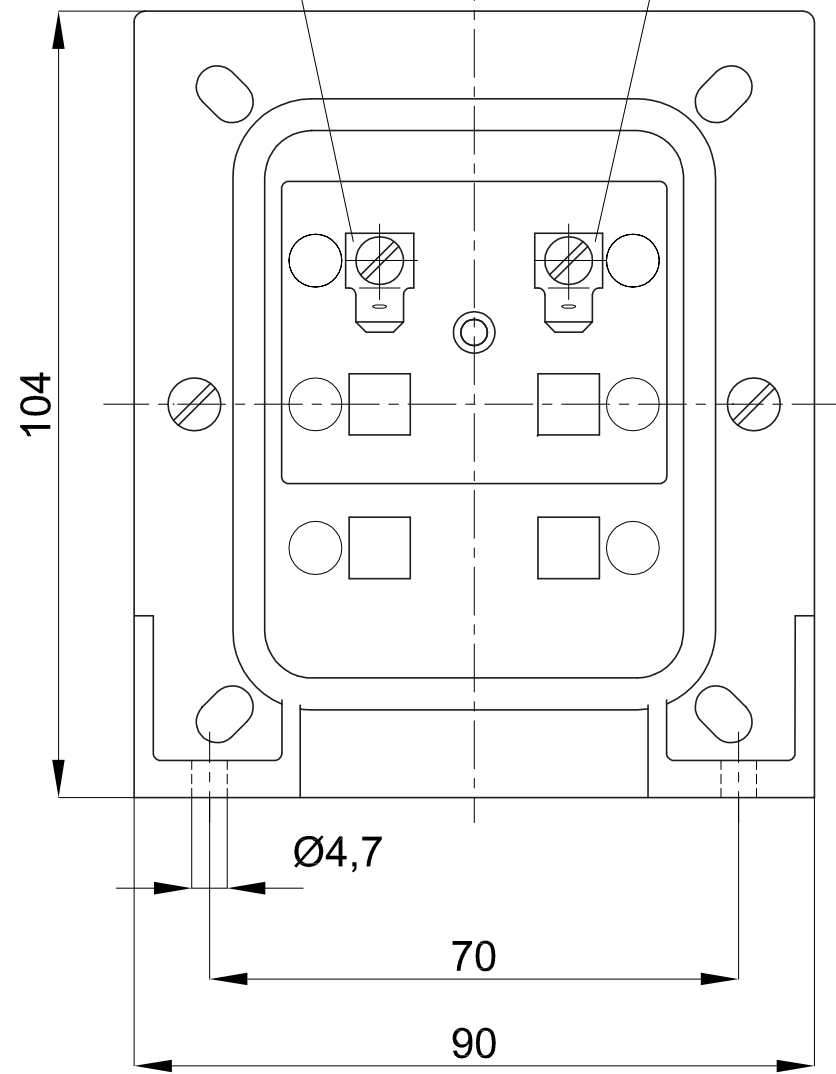

EDIZ. 4

EDIZ. 3

EDIZ. 2

EDIZ. 1

MODIFICATE QUOTE

modULINDWG

FASTON 6,3 x 0,8

M4

SIGLATURA MORSETTI - TERMINALS MARKING

PRIMARIO N°1
PRIMARY No1

PRIMARIO N°2
PRIMARY No2

PRIMARIO N°3
PRIMARY No3

SECONDARIO N°1
SECONDARY No1

SECONDARIO N°2
SECONDARY No2

SECONDARIO N°3
SECONDARY No3

DIMENSIONI LAMIERINI
MAGNETIC SHEET DIMENSIONS

- COD. TTV020xxxXxx - 100x86
- COD. TTV020xxxVxx - 100x86
- COD. TTV020xxxJxx - 96x80
- COD. TTV020xxxUxx - 96x80
- COD. TTV020xxxKxx - 100x86
- COD. TTV020xxxLxx - 100x86
- COD. TTV020xxxTxx - 100x86
- COD. TTV020xxxSxx - 100x86

SCALA 1:1
DOC.N. UTDINI0165.1.DWG