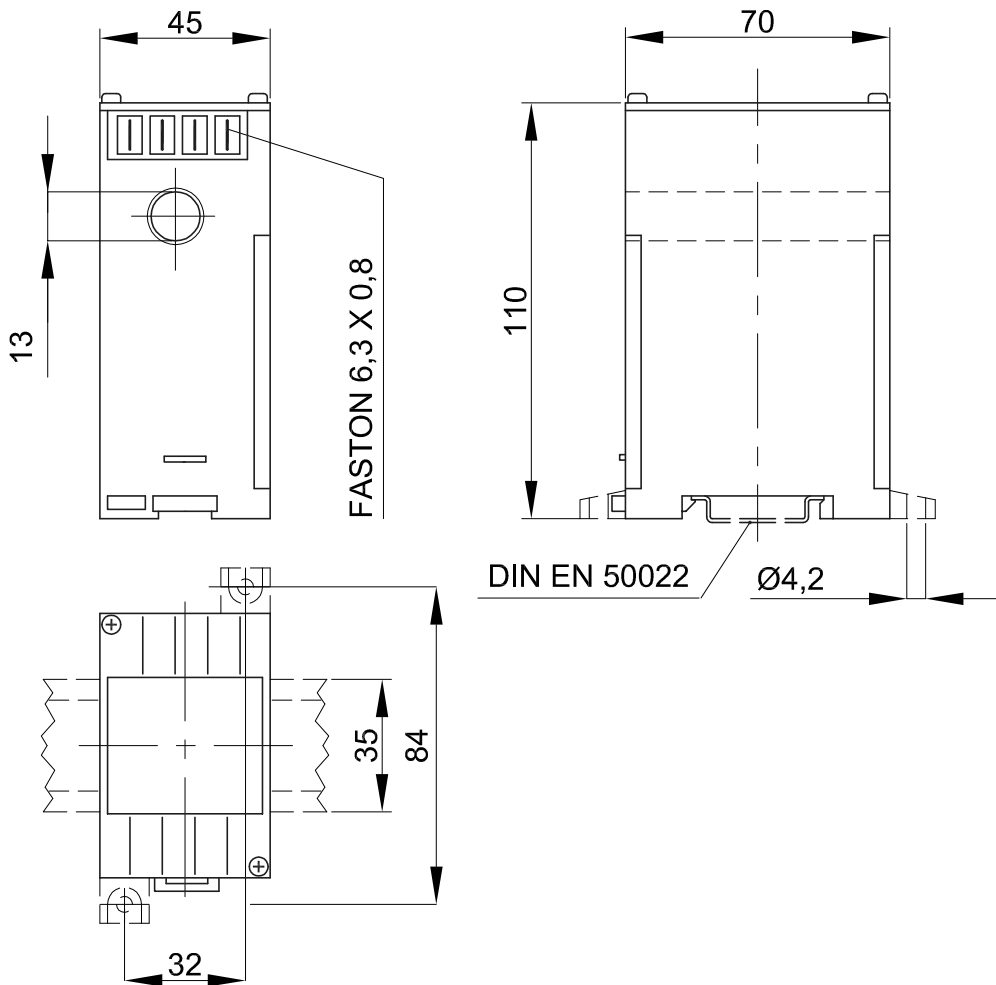

Viale Europa, 12 - 20093 Cologno Monzese (MILANO) ITALY

Tel. 02-27302828 - Fax 02-25391518 - www.frer.it - frersale@frer.it - frerexport@frer.it

EDIZ. 4

EDIZ. 3

09/01/09 IL FORO ERA DIAMETRO 8,5

EDIZ. 2

18/11/04 CAMBIATA POSIZIONE FORO Ø8,5

EDIZ. 1

DIS. / DES.

DIMENSIONI D'INGOMBRO PER:
OVERALL DIMENSIONS FOR:

SCALA / SCALE

EDIZ. DATA / DATE

CONVERTITORE DI CORRENTE MCOEAQ50 - MCOEAR50
CURRENT TRANSUDCER MCOEAQ50 MCOEAR50

1:2

0 24.2.00