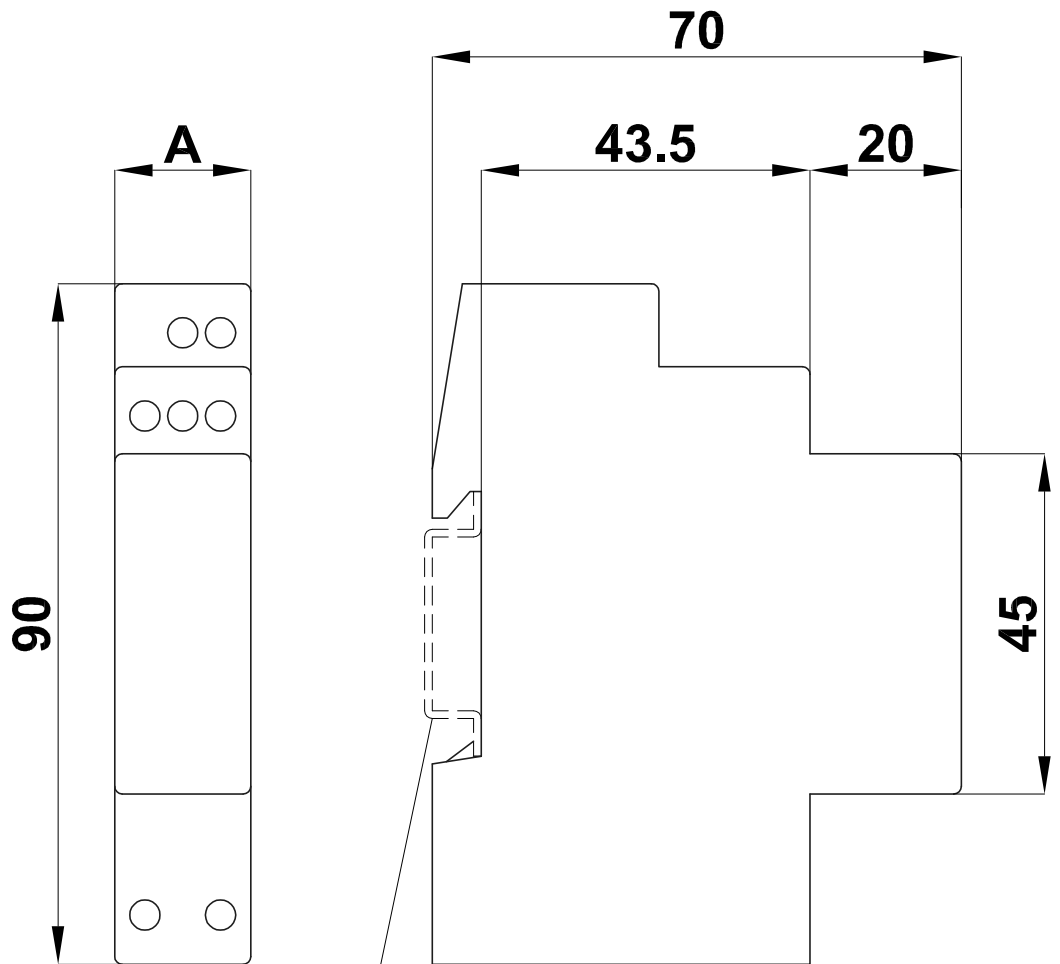

EDIZ.
4

EDIZ.
3

mod. UTDIN. DWG

EDIZ.
2

EDIZ.
1

DIN EN 50022

A=18 MCIMIDMDB - MCIMIDMBU
 A=36 MCIMIDETH

DIS.

DIMENSIONI D'INGOMBRO PER:
 OVERALL DIMENSIONS FOR:

SCALA

1:1

EDIZ.

DATA

10/02/12

MODULI INTERFACCIA PER CONTATORI MID
 INTERFACE MODULES FOR MID ENERGY METERS
 cod. MCIMIDMDB - MCIMIDMBU - MCIMIDETH

DOC.N.