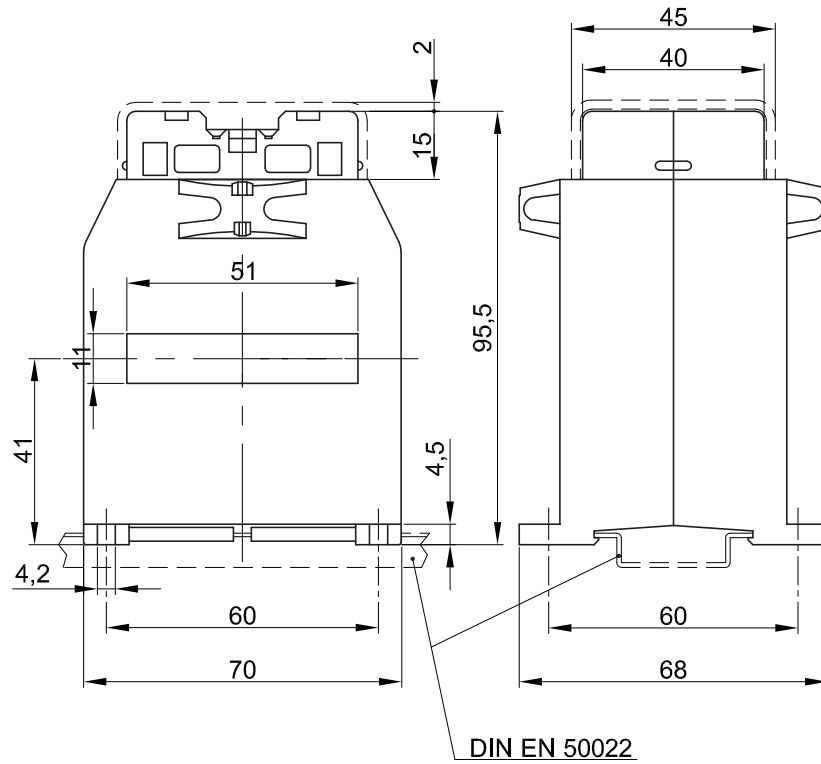

mod. UTDIN. DWG

DIS.	DIMENSIONI D'INGOMBRO PER:	SCALA
DATA	TRASFORMATORE AMPEROMETRICO TAC050 PASSAGGIO BARRA VERTICALE	DOC.N.
31/5/00	TAC050 CURRENT TRANSFORMER VERTICAL BUSBAR PASSING	UTDINI266.0

mod. UTDIN. DWG

DIS.

DIMENSIONI D'INGOMBRO PER:

SCALA

DATA

TRASFORMATORE AMPEROMETRICO TAC050 PASSAGGIO BARRA ORIZZONTALE  
*TAC050 CURRENT TRANSFORMER HORIZONTAL BUSBAR PASSING*

DOC.N.

31/5/00

UTDINI265.0