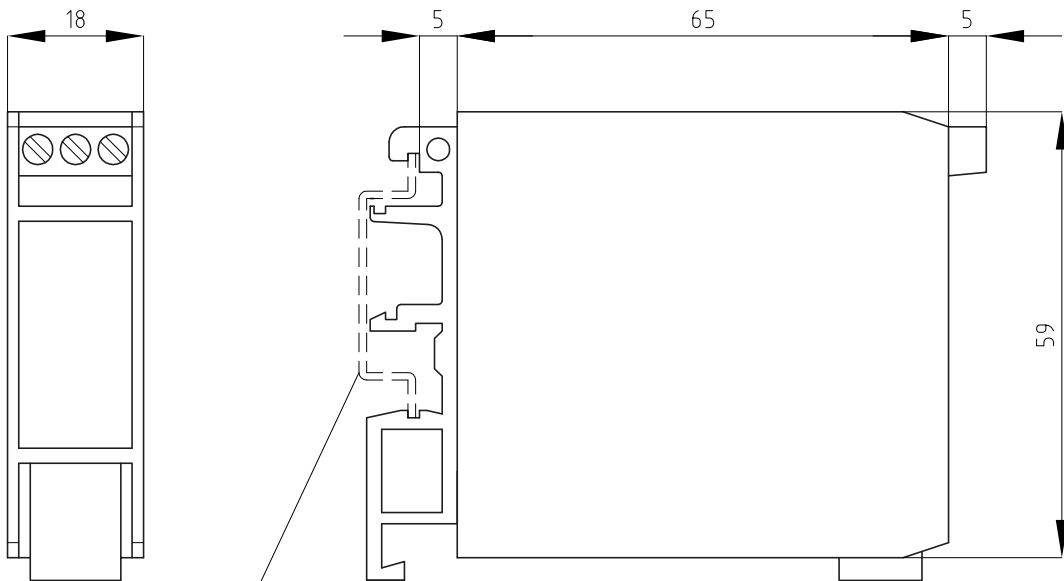

Viale Europa, 12 - 20093 Cologno Monzese (MILANO) ITALY

Tel. 02-27302828 - Fax 02-25391518 - www.frer.it - frersale@frer.it - frerexport@frer.it

EDIZ.
4

EDIZ.
3

mod. UTDIN. DWG

EDIZ.
2

EDIZ.
1

DIS.
R.P.

EDIZ. DATA
0 14/11/13

DIMENSIONI D'INGOMBRO PER:
OVERALL DIMENSIONS FOR:

MCIUSB485 USB/RS485 ISOLATED CONVERTER

SCALA
1:1

DOC.N.
DINI0374.0.DWG